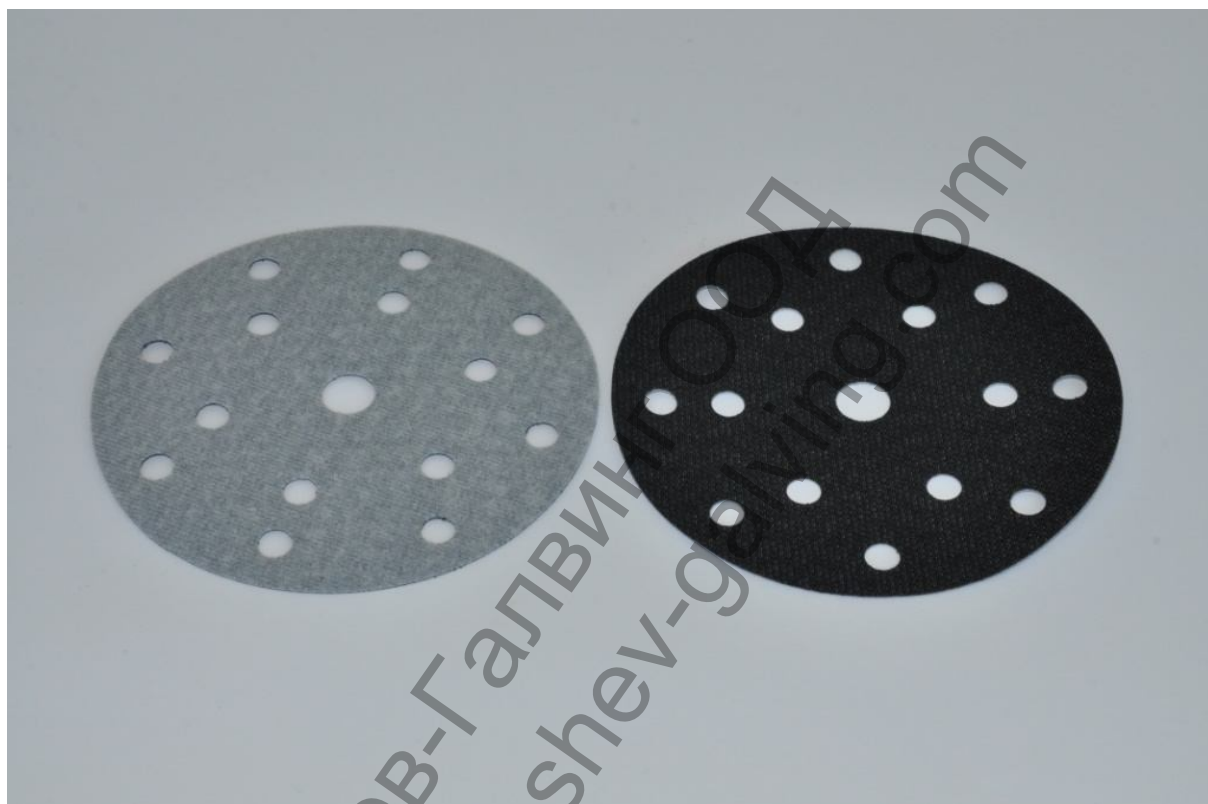

Техническа характеристика

артикулен номер: 084 ELA 249

Велкро защитна подложка ф 150 мм с 15 отвора.

Защитна подложка за поставяне между велкро диска и шкурката.